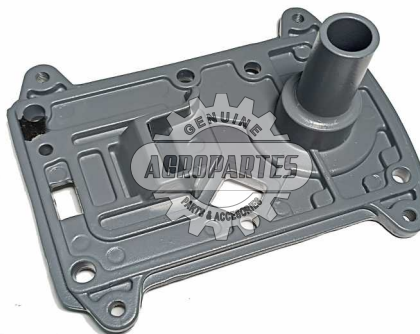

SOBREBASE 2HP

REF: T2-00000101C