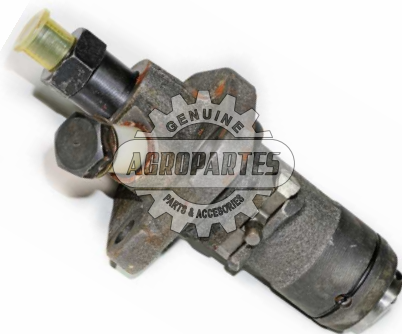

REF: T85-00010003

**BASE CONECTOR CON MANGUERA
TANQUE COMBUSTIBLE AGROPARTES**

REF: 6YJ-24260-00

**BASE CONECTOR TANQUE
COMBUSTIBLE (CON MEDIDOR)**

REF: 6Y1-24260-12

**BASE CONECTOR
TANQUE GASOLINA**

REF: F15-10020000

**BASE GANCHO TAPA
ALUMINIO 75 DELANTERO**

REF: T85-07000004

**BASE GANCHO
TAPA TRASERA 75**

REF: -

**BASE PLASTICA PATIN
CAMBIO 75 MARINE**

REF: T85-00010009

BATEA 40G-J

REF: T36-05000001

**BOLA REDONDA PARA
CABRILLA ACERO INOX**

REF: C010100

BOMBA BAJA KM186

REF: 88-1704700

**BOMBA COMBUSTIBLE
KM170-178**

REF: 86-1704700

BOMBA INYECCION KM 188

REF: BOM-INJ-14-12

BOMBA INYECCION YM 24

REF: BOM-INY-YM30

BOMBA INYECCION YM 30

REF: SGP250

**BRAZO COMPLETO
(T-32)40G-J**

REF: T36-01030000

BRAZO COMPLETO 15D
REF: 6B4-42111-00-4D

BRAZO SOLO 40G-J
REF: T36-01030001