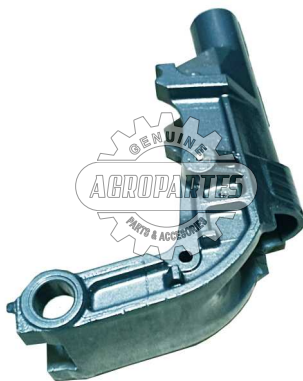

TUBO TAPON LANCHA 1 UN CUARTO PULGADA

REF: H110932

**TUBO TAPON
LANCHA 1X3**

REF: 50-19071

**TUBO UNION
QUIJADA 40G-J**

REF: F15-01010001

TUNEL 15B-D

REF: 682-43311-07-4D