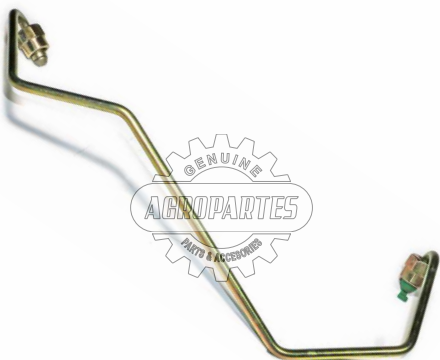

TUBO INYECTOR YM24

REF: -