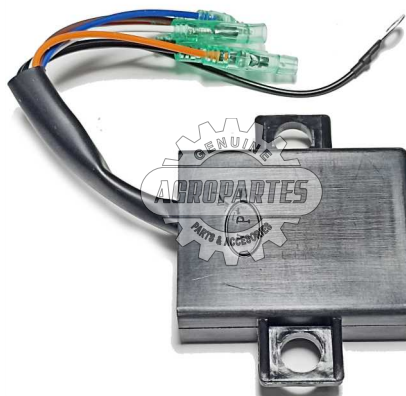

CDI 15D

REF: 6B4-85540-01