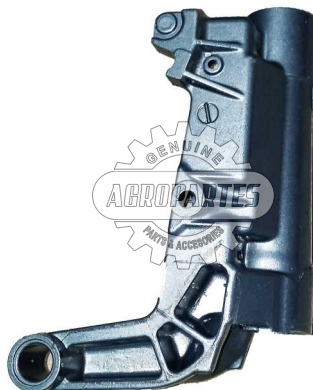

TUNEL 40G-J

REF: T36-01010301