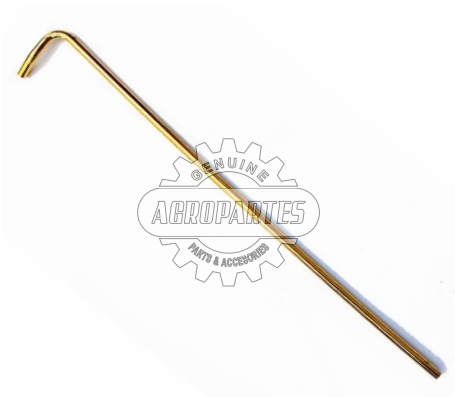

TUBO AGUA 25-30 DT
REF: 17560-91L00

TUBO AGUA 40G-J
REF: T40-02010003

**TUBO AGUA BRONCE
(PATA CORTA) 15D**
REF: TE15-02000014S

**TUBO AGUA BRONC
(PATA CORTA)15C**
REF: 63V-44361-01

**TUBO AGUA BRONCE
(PATA LARGA)**
REF: 6B4-44361-10