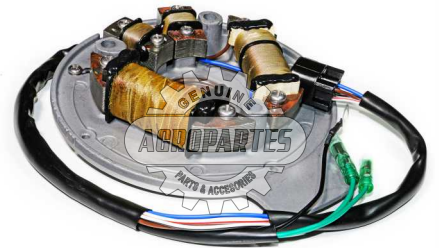

**PLATO ENCENDIDO
COMPLETO 40G-J M.N**

REF: T36-04040000